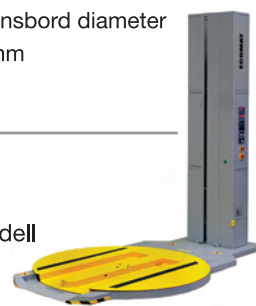

Tillbehör

- Uppkörningsramp
- Ram för nedsänkning i golv
- Pressplatta
- Rotationsbord diameter 2000 mm
- FS modell