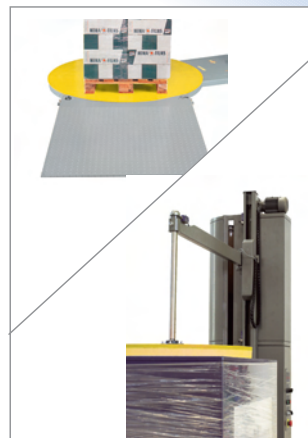

Användarvänlig

- Justerbart antal topp/bottenvarv
- Justerbara hastigheter för filmvagn och rotationsbord
- Förstärkningsvarv
- Mjuk-start och -stopp
- Indexerat stopp
- 15 lätt justerbara programmerbara program
- Förinställning av avståndet mellan filmvagnen och godsets överkant