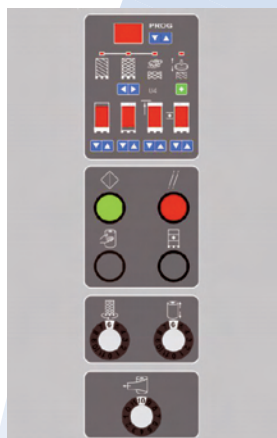

## Effektiv

- Motordrivet försträckningssystem (försträckning upp till 260 %)
- Steglös kontroll av filmspänningen
- Alla filmtyper kan användas (t.ex Mima Films UP, BH)
- Minimal filmförbrukning per pall
- Optimering av pallkostnad

## Säker

- Filmvagn inkaplad i tornet
- Säker, snabb och ergonomisk filmkladdning
- Dörröppning med säkerhetsbrytare
- Nödstopp

## Enkel

- Snabb och enkel installation
- Säker transport (maskinen är packad i en träram)
- Enkelt underhåll
- Fotocell för avkänning av godshöjd (sträckfilming av mörka produkter är också möjligt)
- Enkel filmkladdning – filmen placeras i mitten av filmvagnen